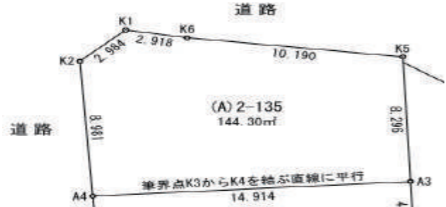

【物件概要】
■所在地：愛知県東郷町大字春木字白土
■価格：1,580万円■物件種目：土地

◆交通：地下鉄鶴舞線・名鉄豊田線「赤池」駅徒歩約25分
◆土地面積：144.30㎡(43.65坪)◆土地権利：所有権◆地目：宅地◆都市計画：市街化区域◆用途地域：第一種中高層◆建ぺい率：60%◆容積率：180%◆法令上の制限：法22条区域・1.2m高度地区・砂防・盛土規制法・都市再生特別措置法◆現況：更地◆引渡日：即時◆接道状況：北側公道3.9m(現況幅員約4m)・西側公道4.5m
◆設備：電気・都市ガス・上下水道・取引形態＜仲介＞