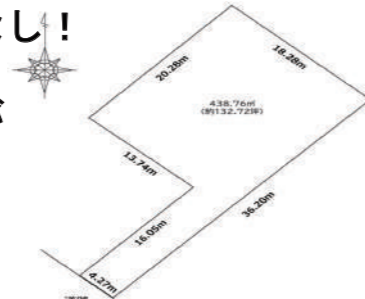

★造成渡し！★敷地面積132坪！
★建築条件なし！
★家庭菜園が楽しめる！

【物件概要】
■所在地：名古屋市緑区有松町大字桶狭間字高根
■価格2,380万円■物件種目：土地

◆交通：名鉄名古屋本線「有松」駅徒歩約11分◆土地面積：438.76㎡(132.72坪)
◆土地権利：所有権◆地目：宅地◆都市計画：市街化区域◆用途地域：第一種低層◆建ぺい率：50%◆容積率：100%
◆法令上の制限：法22条区域1.0m高度・緑化地域・盛土規制法・都市再生特別措置法◆現況：更地
◆引渡日：相談◆接道状況：南西側公道4.8m◆設備：電気・都市ガス・上下水道◆取引形態＜仲介＞