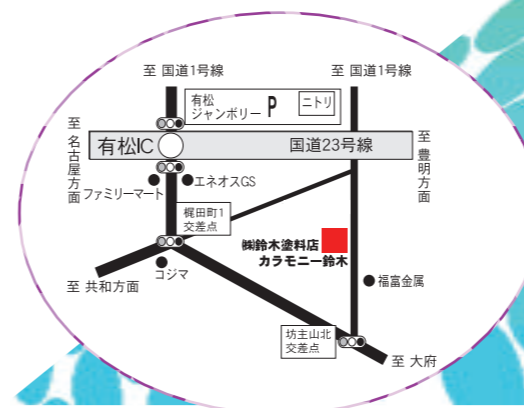

②詳細な見積書でのご提案

何かと難しい塗装のこと。各種資料
診断写真を用いて、わかりやすくご提
案いたします。

⑤工事完了 検査

施工管理技士がお客様立会いの
もと、最終チェックを行います。

塗料・塗り替えで困ったら

カラモニー鈴木へ

お声かけください。

名古屋市緑区桶狭間南1807
お客様相談室
フリーダイヤル 0120-167-816
営業時間 7:00~19:00
定休日 日曜日

毎月 クイズ 1 3択クイズ

問題 6月号 紹介店は?

- A. カラモニー鈴木
- B. ハーモニー鈴木
- C. エルビスプレスリー鈴木

締め切り
6/20 必着

抽選で
いろいろ
入ってるBOX

3名様に
プレゼント!

クイズ 2 《6・7・8・9月号合同》

問題 空白に言葉を記入して、ことわざを完成させてください。