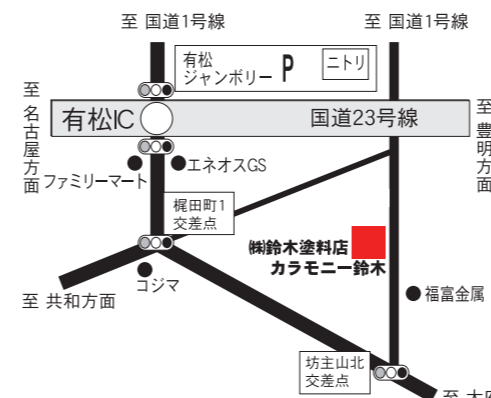

中日新聞有松専売店 山口新聞店
中日新聞有松南専売店 こんだ新聞店
中日新聞桶狭間専売店 増井新聞店

http://arimatsu-camcam.com

今月のお店 **カラモニー鈴木**

日本ペイント(株)技術認定
メーカー指定施工店 (株)鈴木塗料店

プレゼントコーナー

クイズに答えてね!

塗料・塗り替えで困ったら、 カラモニー鈴木へお声かけ下さい。

カラモニー鈴木は、お客様に「安心の塗り替えシステム」を提供する住宅塗り替えショップです。
仕上がり・品質管理に責任を持ち、住宅の塗り替えに関するご相談や診断・見積を承っております。

〈困った〉を《良かった》に!!

名古屋市緑区桶狭間南1807
お客様相談室
フリーダイヤル 0120-167-816
営業時間 7:00~19:00
定休日 日曜日

毎月 クイズ1 3択クイズ

問題 今月のお店 の店名は?

- A. カラモニー鈴木 
- B. ハーモニー鈴木 
- C. はあ(歯)もねえ タヌキ 

答

抽選で
クイズ1
いろいろ
入ってますBOX

を 5名様にプレゼント
締め切り
10/15 必着