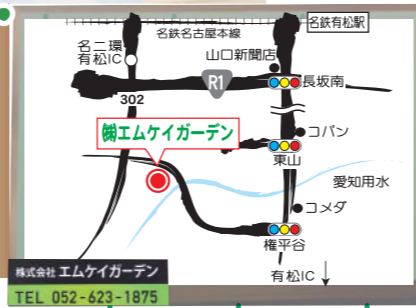

- お隣や歩道に枝が張り出していきそうな木があって...
- 1本だけだとお願いするのも申し訳なくて...

よく頂くお電話ですが、そんな時こそ(株)エムケイガーデン

◆大根山1丁目807 ◆営業時間 8:00~17:00
◆Tel & FAX 052-623-1875 ◆定休日 日曜日

プレゼントコーナー

クイズに答えてね!

毎月
クイズ1 3択クイズ
今月のお店の店名は?

- A. エムケイガーデン
- B. エムさんです ケイさんです
- C. エムはワテだス エムカワだス