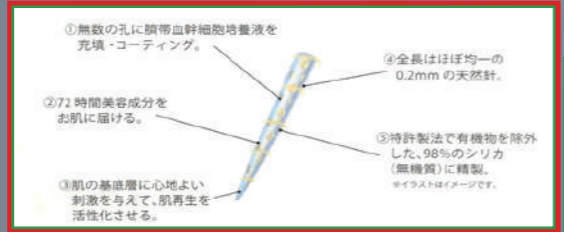

inospicule

イノスピキュール、それは奇跡の微細針。
HARIコスメの最先端をゆくイノスピキュールで
攻めの美容をしてみませんか？

山口新聞店 3F
オンディーン
TEL 621-1848

クイズに答えてね!

毎月
クイズ1 3択クイズ
今月のお店の店名は？

- A. オンディーン *Onidine*
- B. カッキーん!
- C. ホームラン!!

抽選で

アロマコンセントランプ
を2名様にプレゼント
(希望番号を記入・お渡し期限R2. 2/ 未迄)
締め切り 12/14 必着