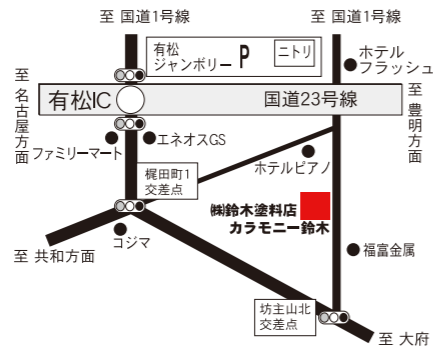

有松 桶狭間 カムカム camcam

有松桶狭間カムカムは、有松桶狭間地区のお得情報をお届けする情報誌です。(発行部数10,000部)
掲載の会員特典は、中日新聞有松専売店 有松南専売店 桶狭間専売店のお客様(読者様)限定のサービスです。

発行元 山口新聞店
名古屋市緑区有松1512
TEL 621-1848 FAX621-4853
E-mail canps2@aria.ocn.ne.jp

VOL.
131
2018.8

中日新聞有松専売店 山口新聞店
中日新聞有松南専売店 こんだ新聞店
中日新聞桶狭間専売店 増井新聞店

http://arimatsu-camcam.com

裏面にお得な
特典情報有ります!

今月のお店紹介 カラモニー鈴木

カラモニー鈴木は、お客様に「安心の塗り替えシステム」を提供する住宅塗り替えショップです。仕上がり・品質管理に責任を持ち、住宅の塗り替えに関するご相談や診断・見積を承っております。

塗料・塗り替えで困ったら、一度カラモニー鈴木へ。困ったを、良かったにしてみてもは!

カラモニー鈴木 住宅塗り替えシステム

1. **① 調査・診断**
   施工管理技士による徹底した調査と診断でお住まいの劣化状況を把握し最適な塗装仕様をご提案いたします。
2. **② 詳細な見積書でご提案**
   何かと難しい塗装のこと。各種資料・診断写真を用いて、解りやすくご提案いたします。
3. **③ カラーシミュレーションによる色彩提案**
   小さな色見本だけで決めると「思っていたイメージと違う…」となりがねません。CGによるイメージ写真をカラープランナーが提案いたします。
4. **④ 工事本番**
   当社専属施工班が塗装仕様書に基づき確実に丁寧な工事を行います。また施工管理技士が点検を行います。
5. **⑤ 工事完了・検査**
   施工管理技士がお客様立会いのもと、最終チェックを行います。

プレゼントコーナー

チャンス1 クイズに答えてプレゼントゲット!

抽選で**ホームクリーナー**
5名様に (キッチン廻りのお手入れ)

プレゼント!

クイズ

今月のお店紹介で紹介したお店の名前は次のうちどれでしょう?

- A. カラモニー鈴木
- B. カラだがね一財布
- C. いかんがね一私

応募方法

クイズに回答し、ハガキに右の記載事項を記入しお送りください。

締め切りは8月10日必着です

〒458-0924
名古屋市
緑区有松1512
山口新聞店
camcamプレゼント係

- ●クイズの答え
- ●住所
- ●氏名
- ●電話番号
- ●希望商品番号

スマートフォンから
も応募できます

チャンス2 4ヶ月分のキーワードを集めてプレゼントゲット!

camcam8,9,10,11月号に掲載するキーワードを全て集めると抽選でプレゼントが当たります。応募方法はcamcam11月号でご案内します。

今月のキーワードは **こ**

内科・小児科 協賛 さそうクリニック 六二一〇三四〇	お食事処・出前 味 福 六二一四七三七	スクールショップ あずまや 六二一〇二四	呉服・洋装・雑貨 加藤呉服店 六二一八三八	上下水・リフォーム カネコ工業名古屋 六二一一三三八	化粧品・洋裁用品 キタヤマ化粧品店 六二一一七六二	京 香	近藤将士	ユーラシア食堂 さらび 六二一一三八一	婦人服・バッグ等 洋服屋サンムーン 六二一一三六〇	町屋無茶屋 六二四一五〇六	キョーレオピン 新生堂薬局 六二一一三九三六	有松商店会	有松鳴海紋り 有松アトリエ 七七〇九八三六	有松・絞り着物 竹田嘉兵衛商店 六二一一二五一	カジュアル ジーンズダン 六二四一〇六八〇	米・プロパンガス 永井商店 六二一一〇五三	お花屋 フルールひまり 六二四一〇五四	バイク自販車販売 平井モーターズ 六二一一二六〇一	イタリア居酒屋 ピエーノ! 六二四一八〇八八	パナソニック販売 プラス電器 六二四一三〇四八	ビューティサロン マノ美容室 六二一一七〇一五	山口新聞店 六二一一八四八	信用金庫 へきしん有松支店 協賛 六二一一四二二一