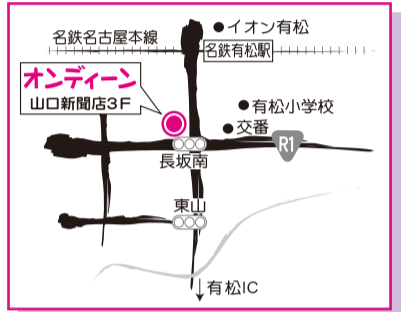

有松桶狭間カムカムは、有松 桶狭間地区のお得情報をお届けする情報紙です。(発行部数10,000部)
 掲載の会員特典は、中日新聞 有松専売店 有松南専売店 桶狭間専売店のお客様(読者様)限定のサービスです。

お店紹介 第89弾

抽選で
3名様に
プレゼント!

リンパマッサージ教室 開講

身体の滞った
リンパを流して
健康的に改善!

オンディーン

正しい
リンパマッサージを
身につけて
身体も心も笑顔に!

お電話お待ちしております
 キャンパス
 TEL 621-1848

10/23(日) ~セルフケアコース~ (自分で自分を施術するコース)

- ①顔のリンパコース・・・13時～15時 (くすみ・たるみ・しみが気になる方へ)
 - ②頭のリンパコース・・・15時30分～17時30分 (目の疲れ・首のこり・リフトアップに)
- 受講料・・・①のみ、②のみ受講 8,000円 ☆①+②の両方受講 15,000円

次回・・・12/4日は ご家族やお友達に施術するコースです。

抽選で合計3名様に“施術チケット(有効期限11月末) ①フェイシャル(75分コース)1名様 ②フット プチリフレ(25分コース)2名様”プレゼント!
 ご希望の方はハガキ・メール・ホームページから山口新聞店までご応募ください。詳しくは裏面「プレゼントコーナー」にて。