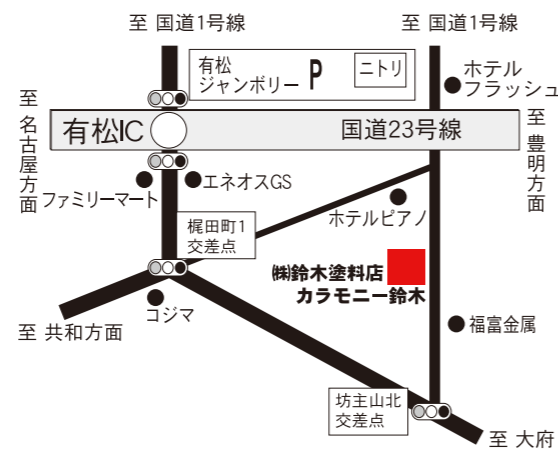

有松 桶狭間 カムカム camcam

有松桶狭間カムカムは、有松桶狭間地区のお得情報をお届けする情報誌です。(発行部数10,000部)
掲載の会員特典は、中日新聞有松専売店 有松南専売店 桶狭間専売店のお客様(読者様)限定のサービスです。

発行元 山口新聞店
名古屋市緑区有松1512
TEL 621-1848 FAX621-4853
E-mail canps2@aria.ocn.ne.jp

VOL.
115
2017.04

中日新聞有松専売店 山口新聞店
中日新聞有松南専売店 こんだ新聞店
中日新聞桶狭間専売店 増井新聞店

<http://arimatsu-camcam.com>

裏面にお得な
特典情報があります!

今月のお店紹介 **カラモニー鈴木**

カラモニー鈴木は、お客様に「**安心の塗り替えシステム**」を提供する住宅塗り替えショップです。仕上がり・品質管理に責任を持ち、住宅の塗り替えに関するご相談や診断・見積を承っております。
塗料・塗り替えで困ったら、一度カラモニー鈴木へ。困ったを、良かったにしてみても!

プレゼントコーナー

チャンス1 クイズに答えてプレゼントゲット!

抽選で**5名様**にカラモニー鈴木より

ホームクリナー プレゼント!

(キッチン廻りのお手入れ)

クイズ

今月のお店紹介で紹介したお店
の名前は次のうちどれでしょう?

- A. カラモニー鈴木
- B. カラフルーおやき
- C. カランコロン鈴木