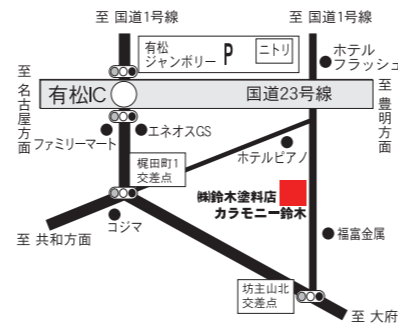

有松 桶狭間 カムカム camcam

有松桶狭間カムカムは、有松桶狭間地区のお得情報をお届けする情報誌です。(発行部数10,000部)
掲載の会員特典は、中日新聞有松専売店 有松南専売店 桶狭間専売店のお客様(読者様)限定のサービスです。

発行元 山口新聞店
名古屋市緑区有松1512
TEL 621-1848 FAX621-4853
E-mail canps@plum.ocn.ne.jp
アドレス変更しています

VOL.
146
2019.11

中日新聞有松専売店 山口新聞店
中日新聞有松南専売店 こんだ新聞店
中日新聞桶狭間専売店 増井新聞店

http://arimatsu-camcam.com

裏面にお得な
特典情報有ります!

今月のお店紹介 **カラモニー鈴木**

カラモニー鈴木は、お客様に「安心の塗り替えシステム」を提供する住宅塗り替えショップです。仕上がり・品質管理に責任を持ち、住宅の塗り替えに関するご相談や診断・見積を承っております。

塗料・塗り替えで困ったら、カラモニー鈴木へお声かけ下さい。
困った を良かったに!!

カラモニー鈴木 住宅塗り替えシステム

1. **①調査・診断**
   施工管理技士による徹底した調査と診断でお住まいの劣化状況を把握し最適な塗装仕様をご提案いたします。
2. **②詳細な見積書でご提案**
   何かと難しい塗装のこと。各種資料・診断写真を用いて、解りやすくご提案いたします。
3. **③カラーシミュレーションによる色彩提案**
   小さな色見本だけで決めると「思っていたイメージと違う…」となりかねません。CGによるイメージ写真をカラープランナーが提案いたします。
4. **④工事本番**
   当社専属施工班が塗装仕様書に基づき確実に丁寧な工事を行います。また施工管理技士が点検を行います。
5. **⑤工事完了・検査**
   施工管理技士がお客様立会いのもと、最終チェックを行います。

日本ペイント㈱技術認定 メーカー指定施工店
カラモニー鈴木 (株)鈴木塗料店

名古屋市緑区桶狭間南1807
お客様相談室 フリーダイヤル 0120-167-816
営業時間 7:00~19:00 定休日 日曜日

プレゼントコーナー

チャンス1 クイズに答えてプレゼントゲット!

抽選で
5名様に **いろいろBOX** プレゼント!

クイズ
今月のお店紹介で紹介したお店
の名前は次のうちどれでしょう?

- A. カレンダー鈴木
- B. カラモニー鈴木
- C. あらゝもーはいすズキ

応募方法 ①②

1. クイズに回答し、ハガキに右の記載事項を記入しお送りください。
2. ホームページ 有松 camcam のトップページ→プレゼント応募フォーム から応募できます。

〒458-0924
名古屋市
緑区有松1512
山口新聞店
camcamプレゼント係

- ●クイズの答え
- ●住所
- ●氏名
- ●電話番号

まずは **有松カムカム** 検索!

締め切りは **11/14 必着です**

チャンス2 4ヶ月分のキーワードを集めてプレゼントゲット!

camcam 9,10,11,1月号に掲載するキーワードを全て集めると抽選でプレゼントが当たります。

応募方法

camcam 1月号でご案内します。

今月のキーワードは **ラ**

内科・小児科 協賛 さそうクリニック 六二一〇三四〇	お食事処・出前 味あずまや 六二一〇二二四	スクールショップ あずまや 六二一〇二二四	呉服・洋装・雑貨 加藤呉服店 六二一〇八三八	上下水・リフォーム カネコ工業名古屋 六二一〇二三八	化粧品・洋裁用品 キタヤマ化粧品店 六二一〇七六二	広告デザイン・印刷 ケイオフェイス 六二一〇七〇一	近藤将士	婦人服・バッグ等 洋服屋サンムーン 六二一〇三六〇	町屋麵処(株)木 寿限無茶屋 六二一〇五〇六	キョーレオピ 新生堂薬局 六二一〇三九二	有松商店会	有松鳴海絞ギフト・雑貨 agashi 七〇九八三三六	やきとり大吉 六二一〇七八三七	有松・絞り着物 竹田嘉兵衛商店 六二一〇二五二	カジュアル ジーンズダン 六二一〇六八〇	米・プロパンガス 永井商店 六二一〇〇五三	お花屋 フルールひまり 六二一〇五二四	バイク自販車販売 平井モーターズ 六二一〇二六〇	イタリア居酒屋 ピエーノ! 六二一〇八〇八	パナソニック販売 プラス電器 六二一〇三〇四	ビューティサロン マノ美容室 六二一〇七〇五	中日・日経他取扱 山口新聞店 六二一〇八四八	信用金庫 へきしん有松支店 協賛 六二一〇四一三